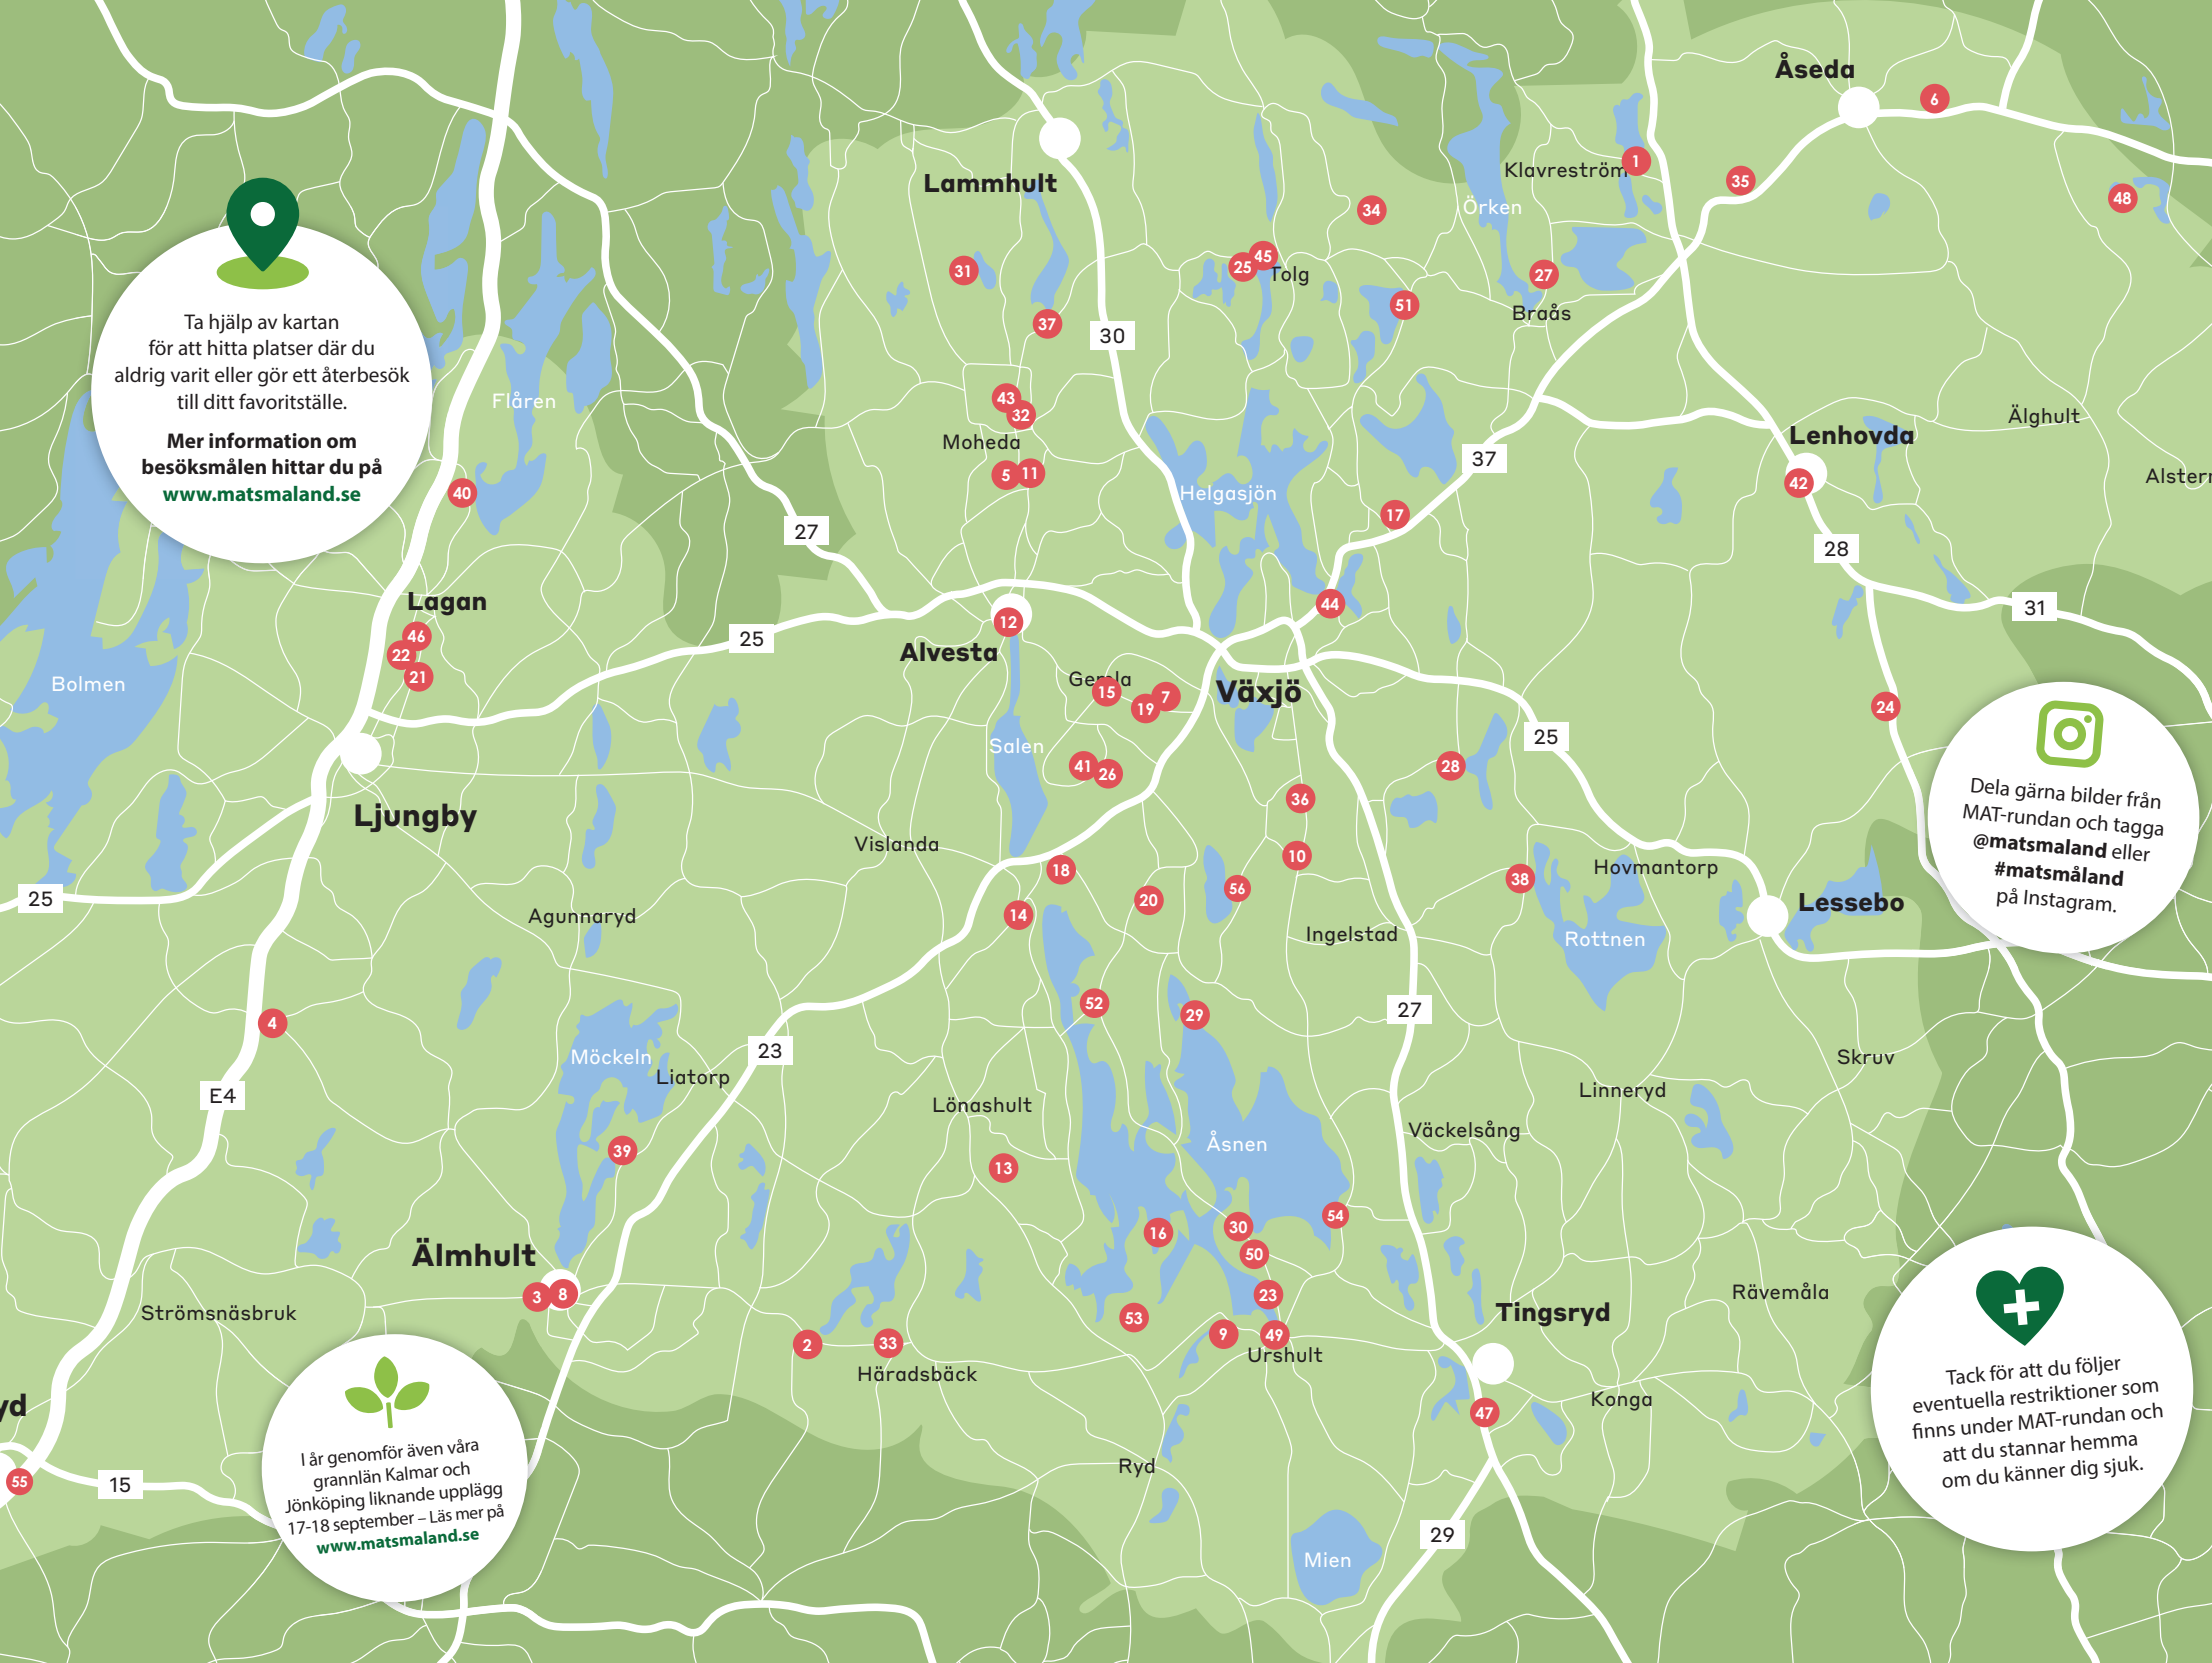

LOKAL OCH HÅLLBAR MAT 17-18 SEPTEMBER

MAT RUNDAN

17 & 18 September

Öppet kl 10.00-17.00
på samtliga besöksmål

MAT-RUNDAN 2022 är en satsning på Kronobergs matföretag och en guide till närproducerad mat och upplevelser. Matproduktion i närområdet är en viktig del för att kunna skapa förutsättningar för en hållbar framtid. Vi kan alla hjälpa till att skapa goda förutsättningar för framtiden genom att handla av våra lokala producenter, mathantverkare och krögare. Du får dessutom härliga smakupplevelser på köpet.

Ta hjälp av kartan för att hitta platser där du aldrig varit eller gör ett återbesök till ditt favoritställe.

Mer information om besöksmålen hittar du på www.matsmaland.se

 Dela gärna bilder från MAT-rundan och tagga **@matsmaland** eller **#matsmaland** på Instagram.