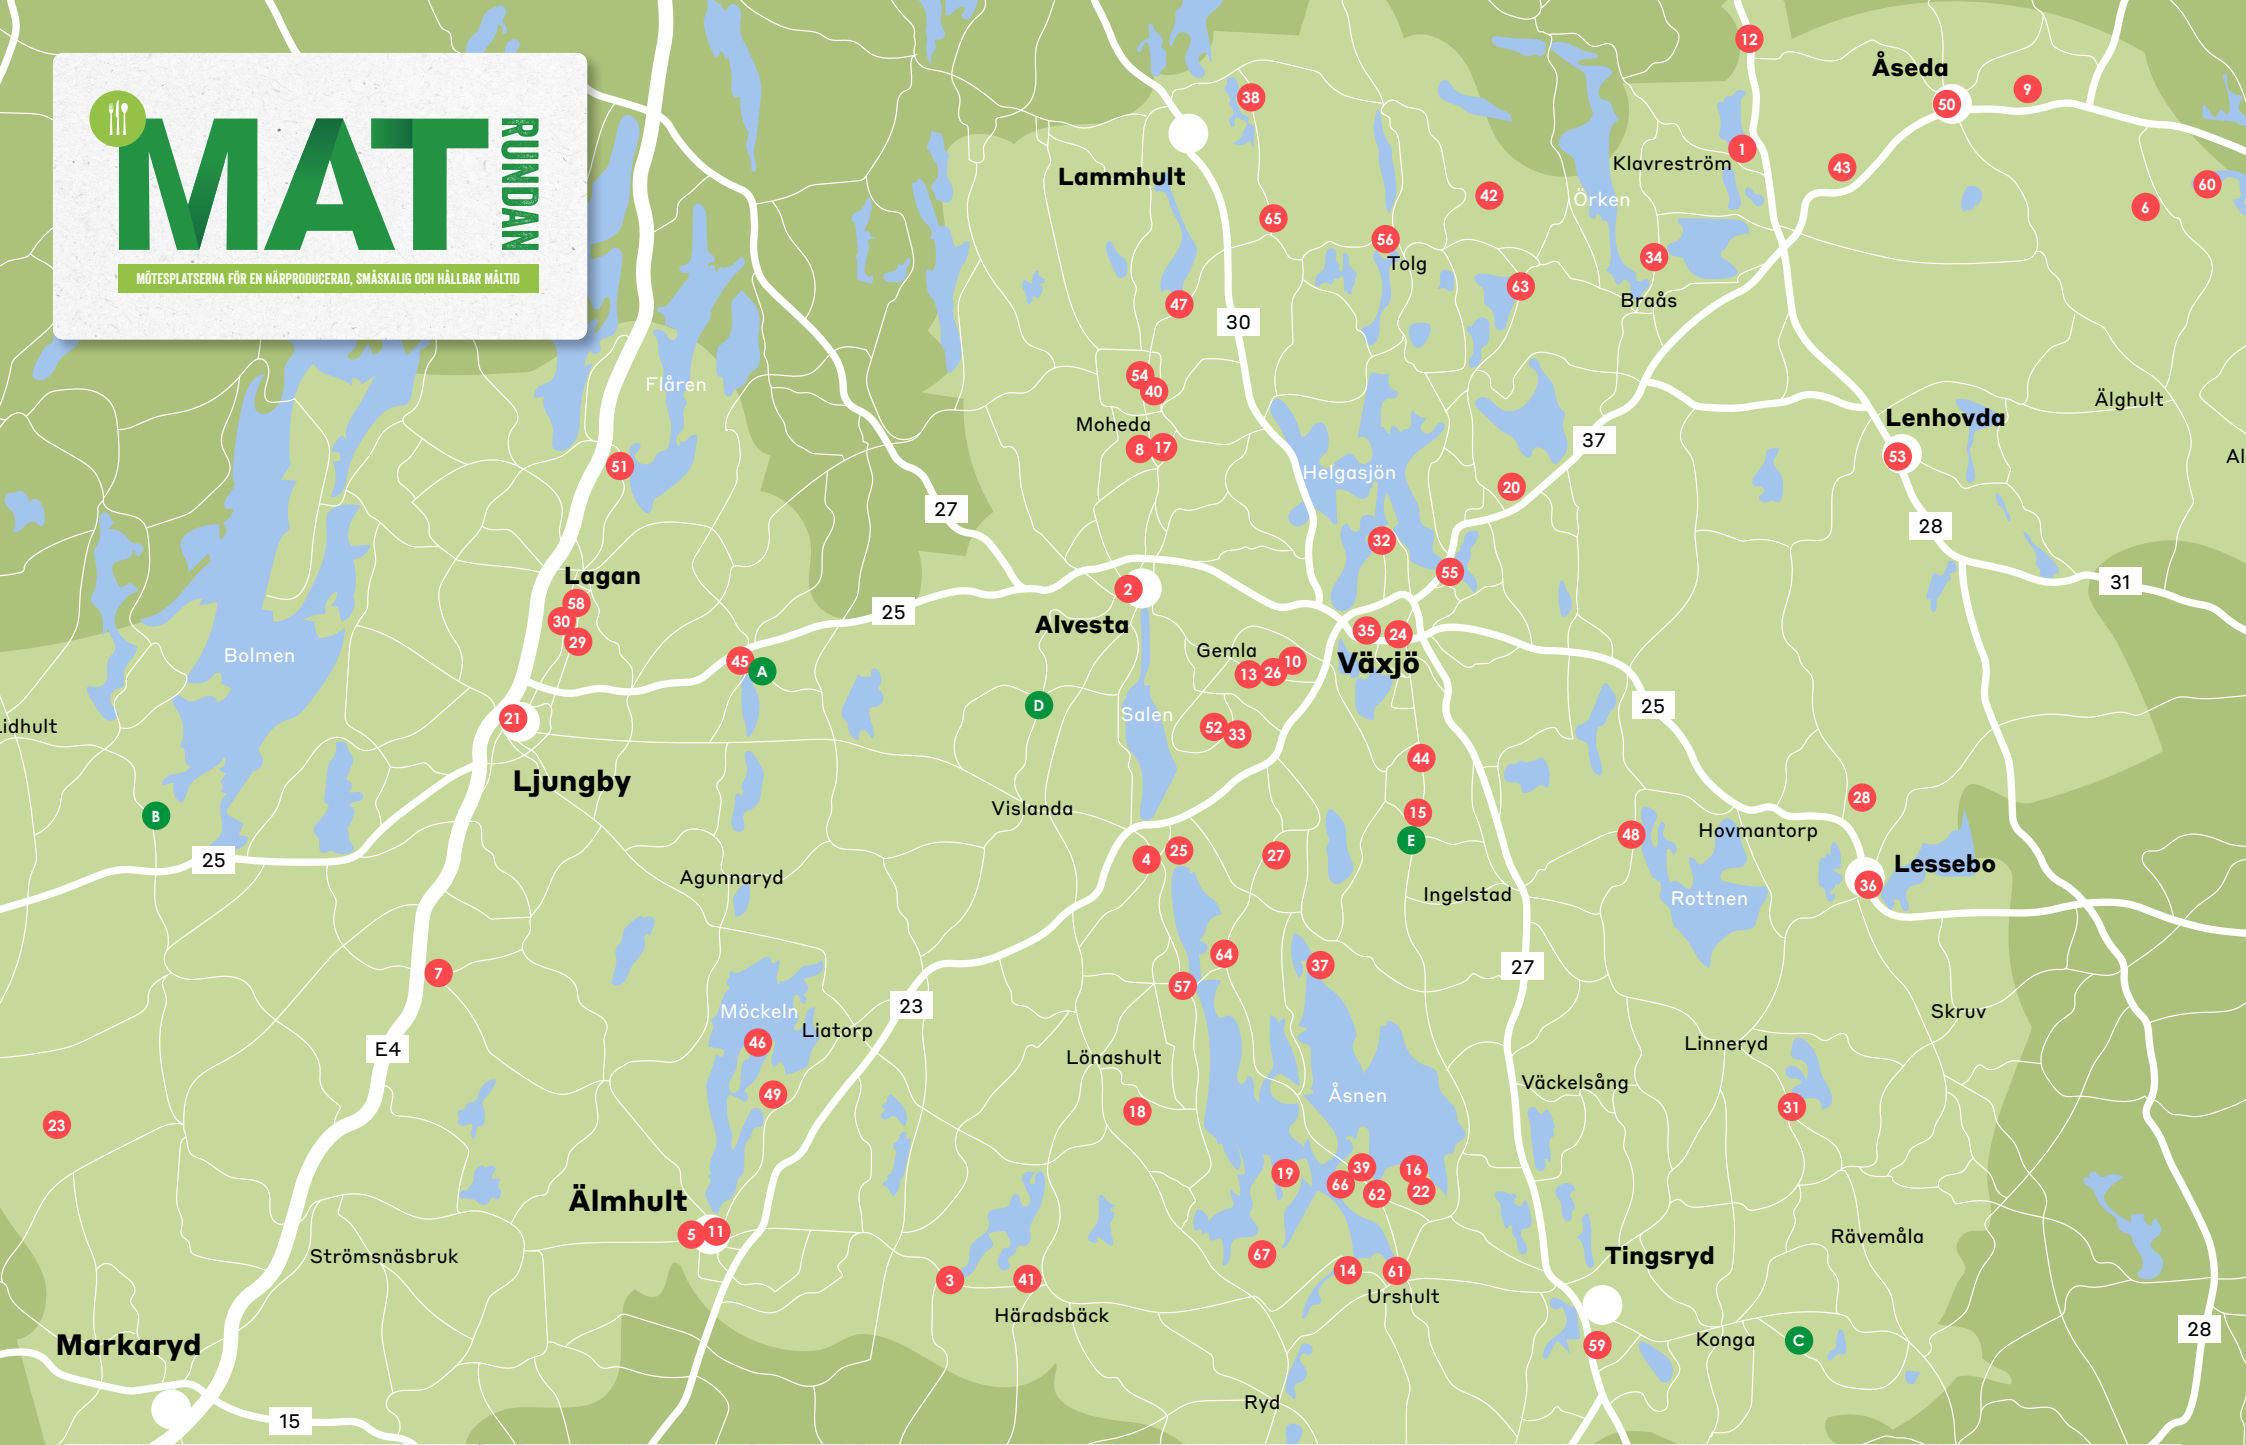

MAT RUNDAN

MÖTESPLATSERNA FÖR EN NÄRPRODUCERAD, SMÅSKALIG OCH HÅLLBAR MÅLTID