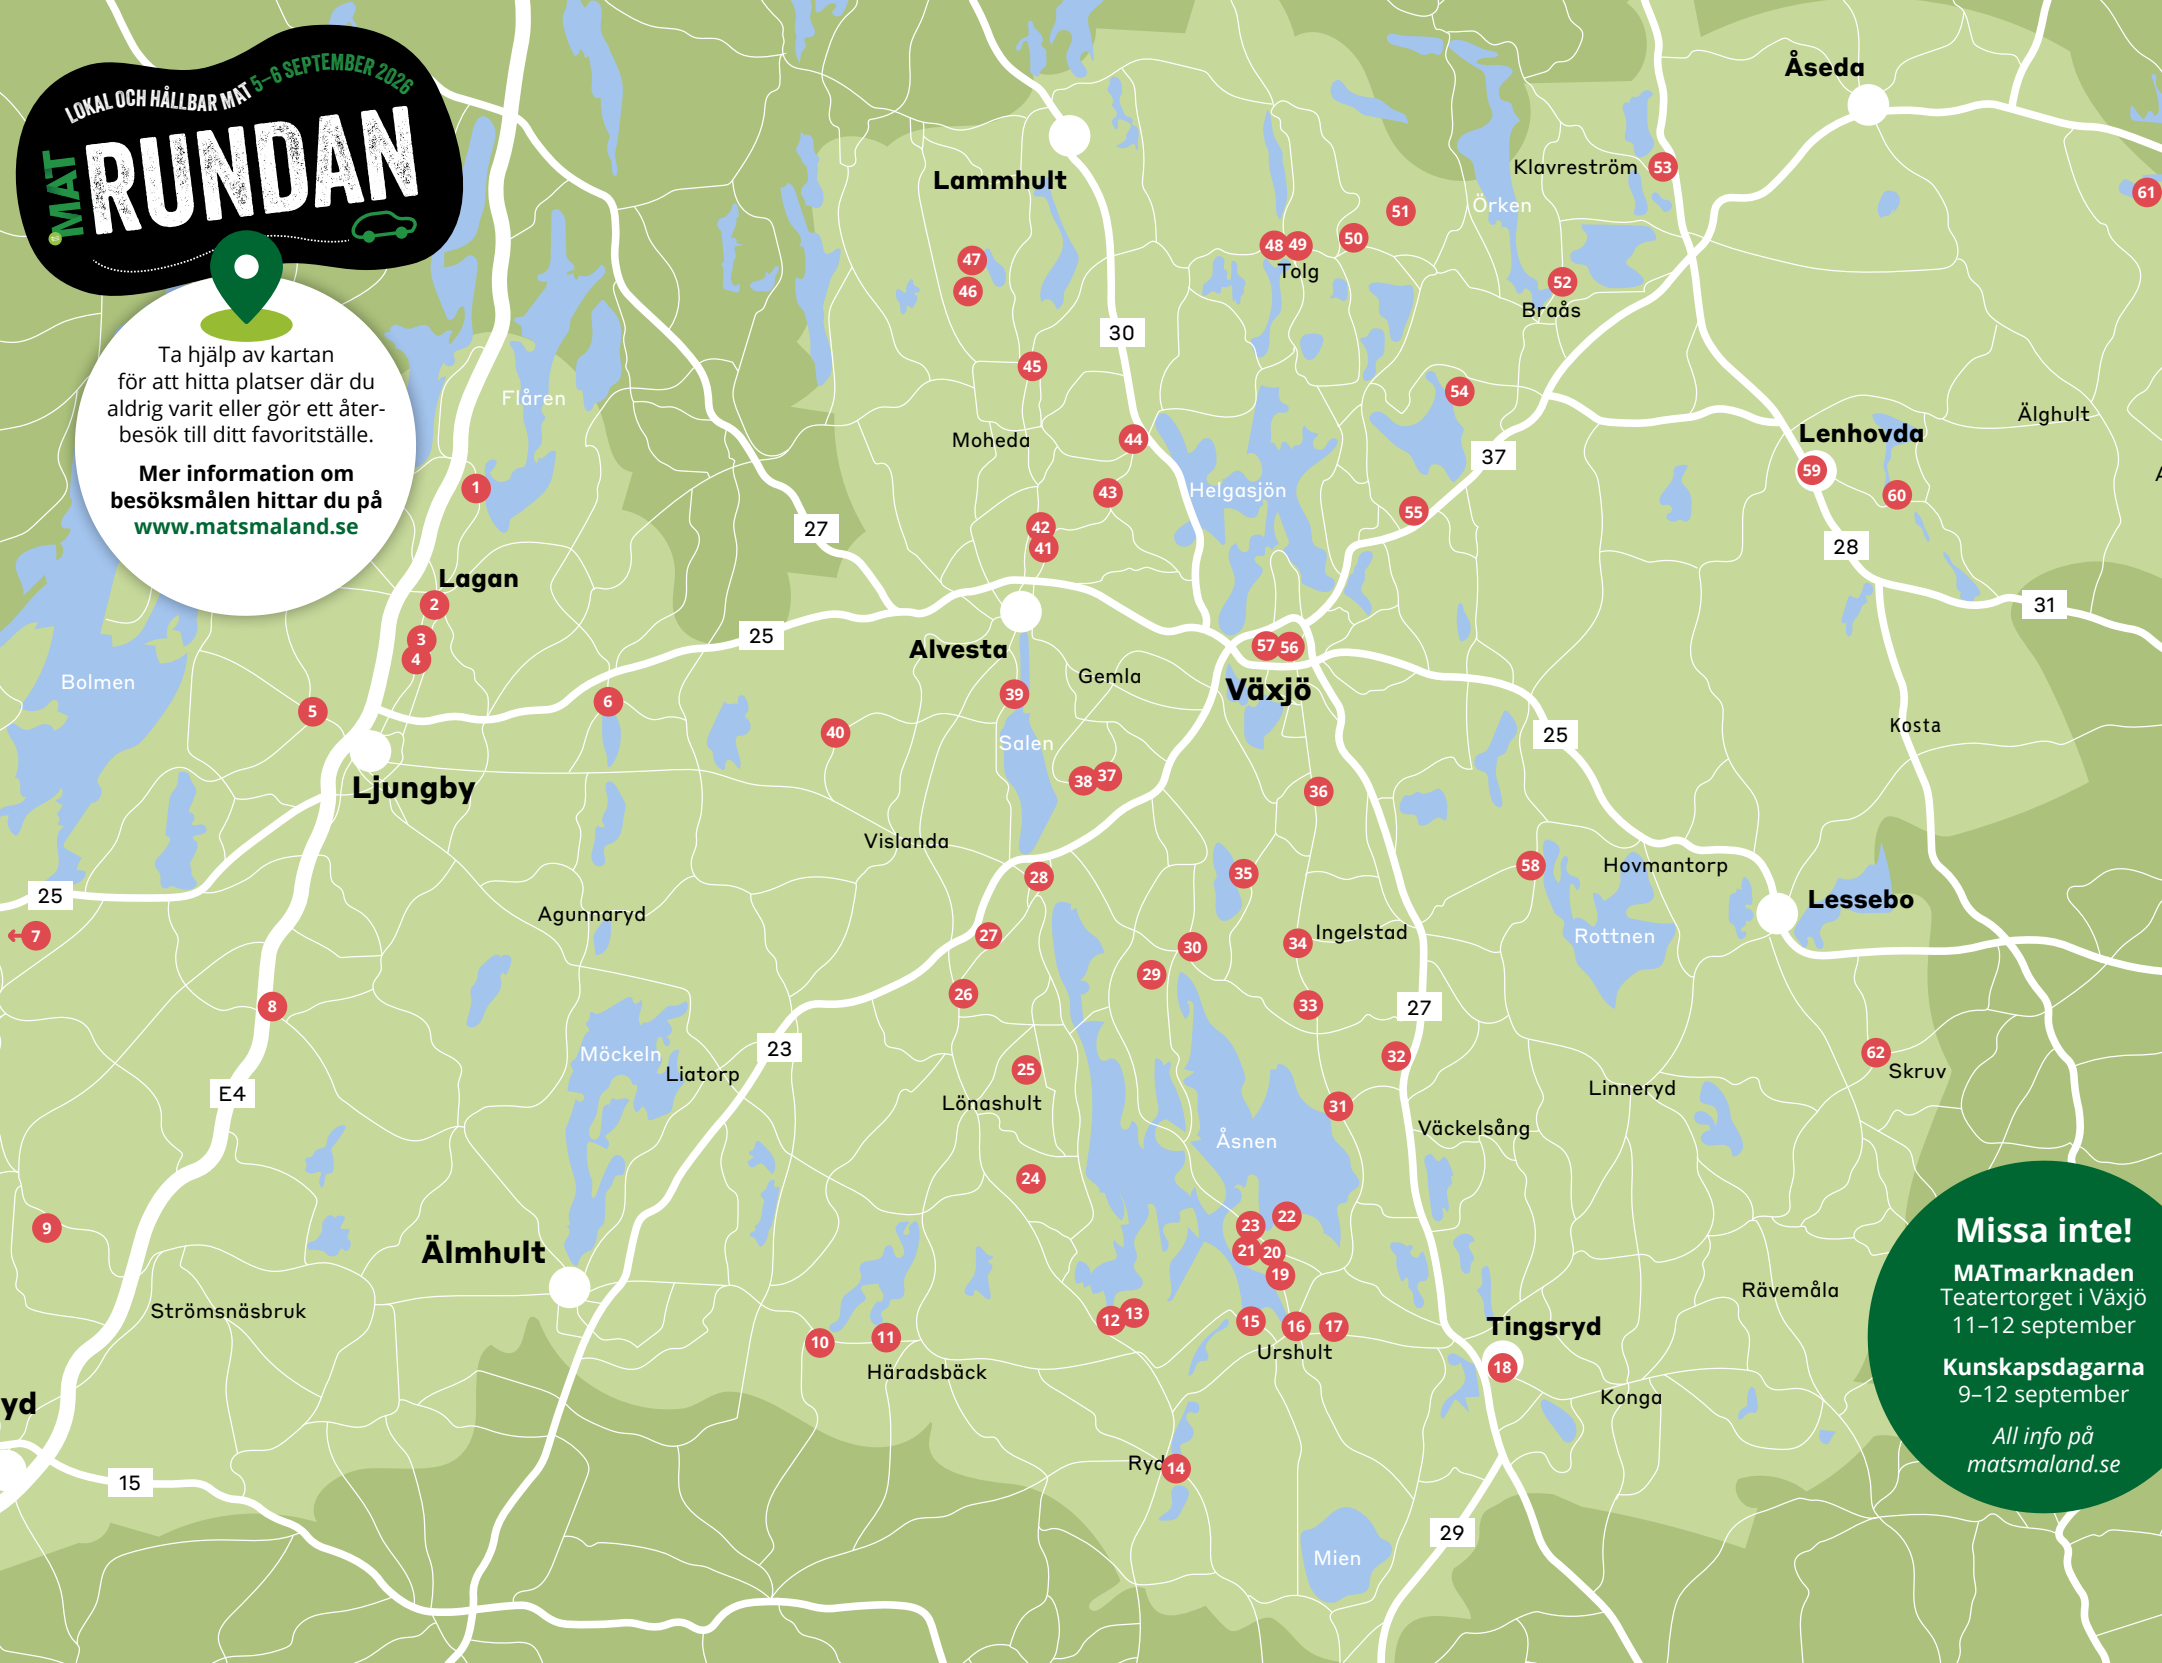

LOKAL OCH HÅLLBAR MAT 5-6 SEPTEMBER 2026

MAT RUNDAN

Ta hjälp av kartan för att hitta platser där du aldrig varit eller gör ett återbesök till ditt favoritställe.

Mer information om besöksmålen hittar du på www.matsmaland.se

Missa inte!
MATmarknaden
Teatertorget i Växjö
11-12 september

Kunskapsdagarna
9-12 september

All info på matsmaland.se

VÄLKOMMEN TILL MAT-RUNDAN 5-6 SEPTEMBER!