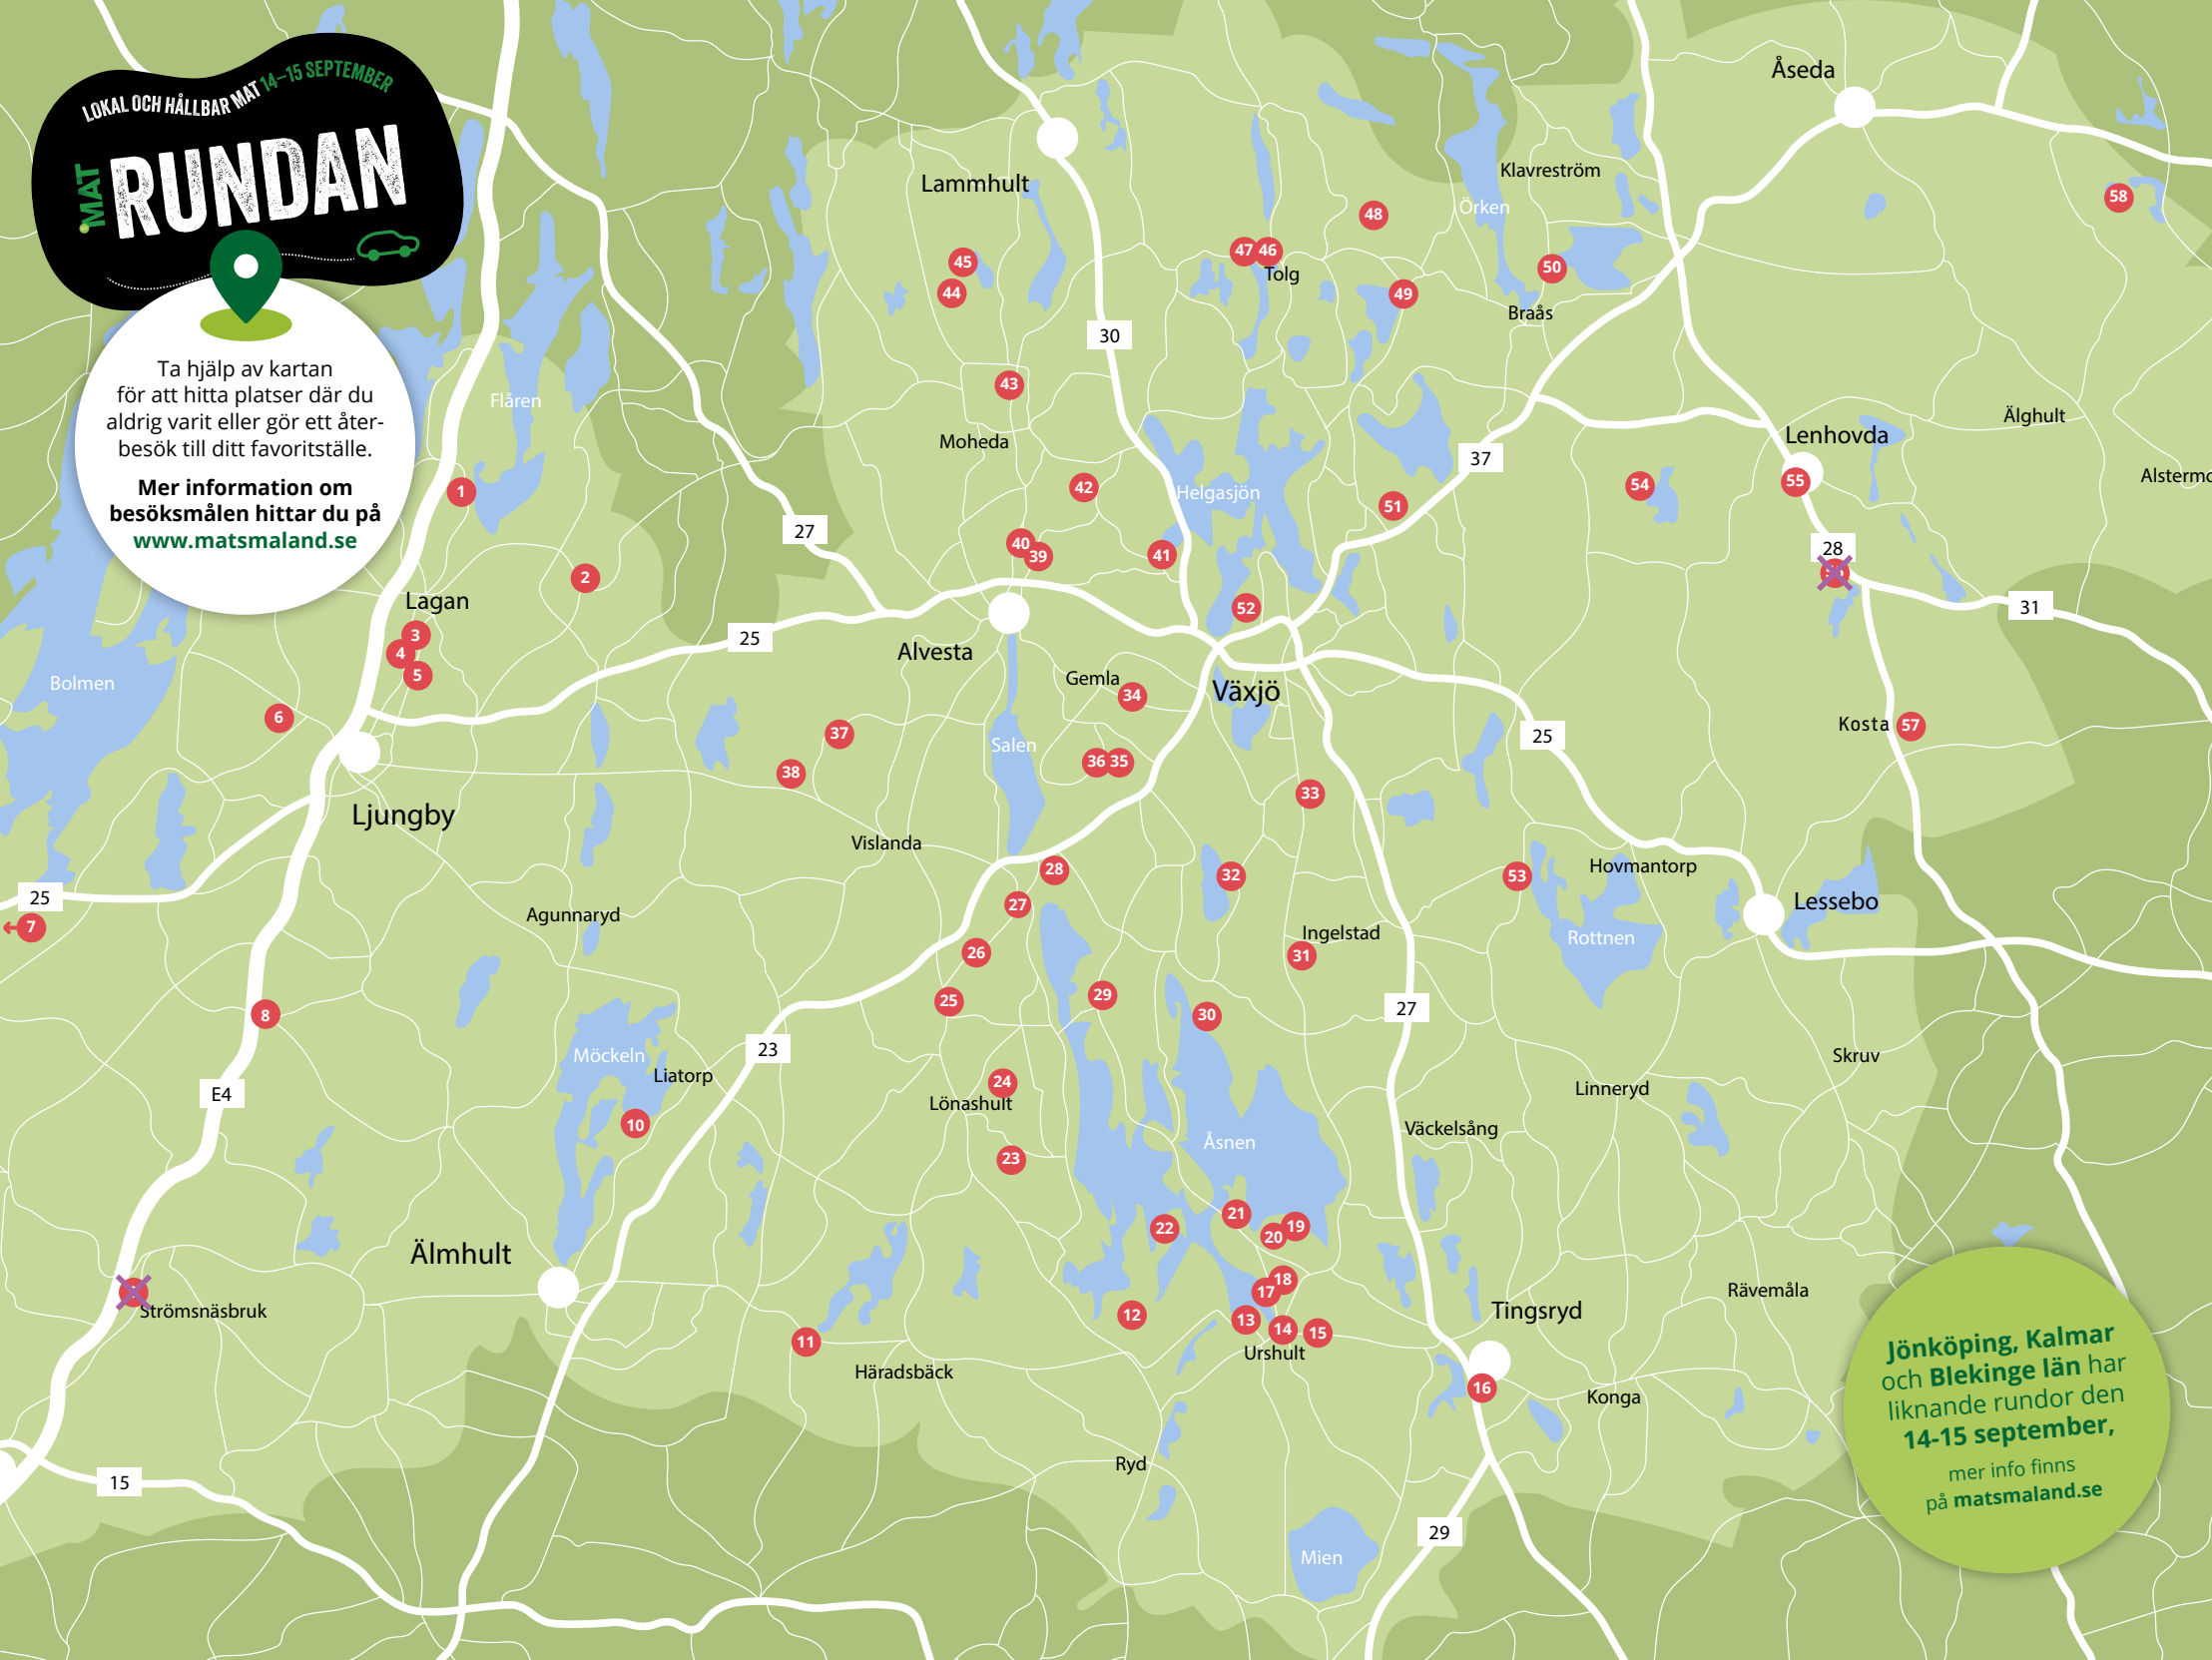

LOKAL OCH HÅLLBAR MAT 14-15 SEPTEMBER

MAT RUNDAN

Ta hjälp av kartan för att hitta platser där du aldrig varit eller gör ett återbesök till ditt favoritställe.

Mer information om besöksmålen hittar du på www.matsmaland.se

Jönköping, Kalmar och Blekinge län har liknande rundor den 14-15 september,

mer info finns på matsmaland.se

VÄLKOMMEN TILL MAT-RUNDAN DEN 14-15 SEPTEMBER!

14-15 september håller gårdsbutiker, lanthandlare, caféer och restauranger i Kronoberg öppet för besökare.

1 Sussies Café *

Café
Flättinge Gärdet 1,
341 55 Vittaryd
☎ 070-302 92 68
🏠 ostkaka.nu

2 Lillaryds Gård

Gårdsbutik, Lantbruk
Borsna Lillaryd 1, 341 76 Ryssby
☎ 070-824 90 18
📍 Lillarydsgård

3 Trotteslövs Gård

Gårdsbutik, Lantbruk
Trotteslöv Norregård 11,
341 52 Lagan
☎ 070-746 87 53
🏠 trotteslovgard.se

4 Kastebergs Gårdsbutik *

Gårdsbutik, Lantbruk
Össlöv Kasteberg 2,
341 96 Ljungby
☎ 0372-120 00
🏠 kasteberg.com

5 Jönssons Närprodukter *

Gårdsbutik, Lantbruk, Självplockning
Össlöv Nästagård 3, 341 96 Ljungby
☎ 070-585 42 23
📍 Jönssons Närprodukter

6 Stenlunden Hantverksbageri *

Gårdsbutik, Café/Restaurang,
Bageri/Konditori
Hovdinge Stenlund 1, 341 94 Ljungby
☎ 073-500 62 84
🏠 stenlunden.com

7 Janssons bageri och ägg drive-in *

Gårdsbutik, Café, Självbetjäning
Vrå 1, 341 73 Lidhult
☎ 073-182 18 93
📍 Janssons Bageri och Ägg drive-in

8 Bolmenfisk *

Gårdsbutik, Restaurang/Café
Trafikplats Hamneda avfart 78,
341 75 Hamneda
☎ 0372-501 80
🏠 bolmenfisk.se

Arctic roe of Scandinavia *

Fiskodling
Laganstigen 6, 287 32 Strömsnäsbruk
☎ 070-794 97 36
📍 arcticroe.com

10 Skogslunds trädgård

Lantbruk, Biokol
Tångarne Skogslund 1, 343 71 Diö
☎ 076-047 85 85
🏠 skogslund.nu

11 Barkhults Gård *

Gårdsbutik, Lantbruk, Café
Barkhults gård PL 2721, 343 91 Älmhult
☎ 0476-611 11 alt. 070-289 64 50
🏠 barkhult.nu

12 Älshults Handelsbod *

Café
Älshult 12, 362 96 Ryd
☎ 0459-79 55 99
🏠 alshult.se

13 Dunsmåla lamm och bigård

Gårdsbutik
Dunsmåla 3, 362 95 Urshult
☎ 070-519 07 11
📍 Dunsmåla lamm och bigård

14 Café Sorores ***

Café
Södra vägen 17, 362 54 Urshult
☎ 070-432 15 80
📍 Sorores café

15 Gårdsbod i Urshult

Lantbruk
Södra vägen 58, 362 54 Urshult
☎ 070-663 35 44
📍 Gårdsbod i Urshult

16 TyBaKo - Bageri & Konditori

Gårdsbutik, Café, Bageri/Konditori
Elsemåla 2, 362 94 Tingsryd
☎ 070-206 95 64
🏠 tybako.se

17 Klasamåla Gårdsmusteri *

Gårdsbutik, Musteri
Klasamåla Västergård 8,
362 95 Urshult
☎ 073-808 56 54
🏠 klasamala.net

18 Äsnenrökeriet *

Gårdsbutik
Klasamåla 23, 362 95 Urshult
☎ 070-560 07 46
📍 Äsnenrökeriet

19 Ellenäs Ängsfruktodling

Gårdsbutik, Fruktodling
Sännahult Ellenäs 18, 362 95 Urshult
☎ 070-628 49 09
📍 Ellenäs fruktodling

20 Farfars Bakeri - Kurrebo *

Gårdsbutik, Restaurang/Café,
Bed & breakfast, Plantskola
Sännahult Kurrebo 4, 362 95 Urshult
☎ 076-247 71 60
🏠 kurrebo.com

21 Malva Gård ***

Gårdsbutik, Lantbruk, Musteri
och Visningsträdgård
Karatorp Vemboö,
Sirkövägen, 362 95 Urshult
☎ 070-764 58 63
🏠 malvagard.se

Dela gärna bilder från MAT-rundan och tagga @matsmaland eller #matsmaland på Instagram.